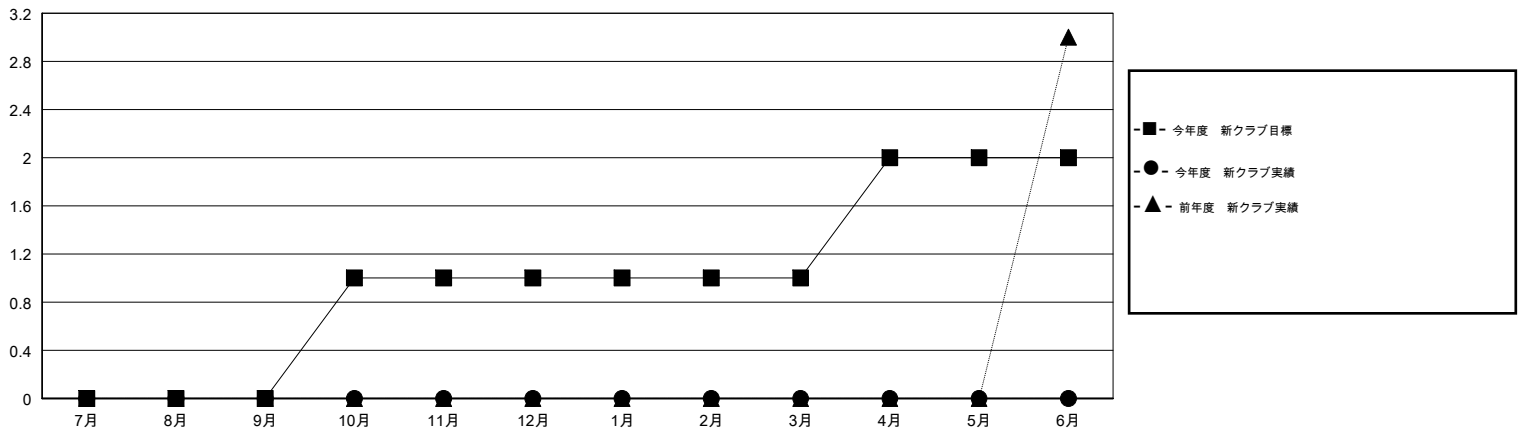

# MONTHLY MEMBERSHIP PROGRESS REPORT

District 330 A

Results as of: 07/31/2018

GMT: MASAYOSHI MARUYAMA, YASUHISA NAKAMURA

地域 JAPAN

GMT会則地域

クラブ				名			
結果: 2018-2019				結果: 2018-2019			
四半期	新クラブ目標	新クラブ	解散クラブ	四半期	会員純増目標	会員増強実績	退会者(転籍を含む) 実際
7月/8月/9月	0	0	0	7月/8月/9月	240	106	115
10月/11月/12月	1	0	0	10月/11月/12月	285	0	0
1月/2月/3月	0	0	0	1月/2月/3月	100	0	0
4月/5月/6月	1	0	0	4月/5月/6月	20	0	0

新クラブ目標及び実績累計

会員目標及び実績累計

解散クラブ: 0	50 CLUBS OF 199 一名以上の新会員を登録	男女別 男性 4,469 (72.68%) 女性 1,680 (27.32%) 女性%年度目標: 35%
退会者 物故会員 4 クラブ解散 0 その他 111 合計 115	<a href="#">会員累計データを見るには、ここをクリック</a>	世帯主/家族会員合計 2,584 国際会費半額の家族会員 1,635