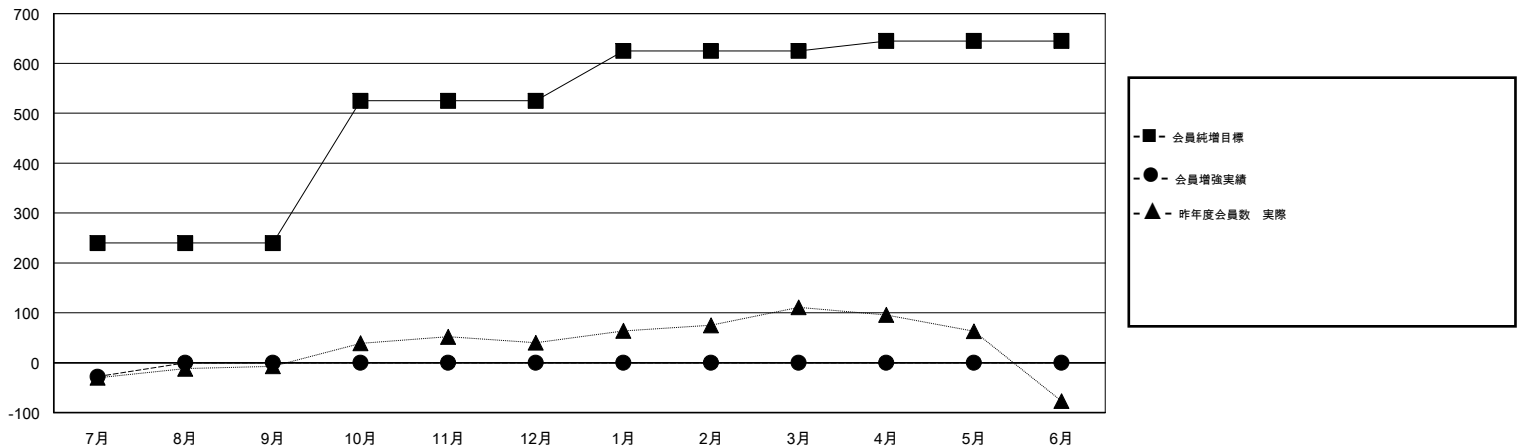

# MONTHLY MEMBERSHIP PROGRESS REPORT

District 330 A

Results as of: 07/31/2018

GMT: MASAYOSHI MARUYAMA, YASUHISA NAKAMURA

地域 JAPAN

GMT会則地域

クラブ				名			
結果: 2018-2019				結果: 2018-2019			
四半期	新クラブ目標	新クラブ	解散クラブ	四半期	会員純増目標	会員増強実績	退会者(転籍を含む) 実際
7月/8月/9月	0	0	0	7月/8月/9月	240	106	115
10月/11月/12月	1	0	0	10月/11月/12月	285	0	0
1月/2月/3月	0	0	0	1月/2月/3月	100	0	0
4月/5月/6月	1	0	0	4月/5月/6月	20	0	0

新クラブ目標及び実績累計

会員目標及び実績累計

解散クラブ: 0	50 CLUBS OF 199 一名以上の新会員を登録	男女別 男性 4,469 (72.68%) 女性 1,680 (27.32%) 女性%年度目標: 35%
退会者 物故会員 4 クラブ解散 0 その他 111 合計 115	<a href="#">会員累計データを見るには、ここをクリック</a>	世帯主/家族会員合計 2,584 国際会費半額の家族会員 1,635